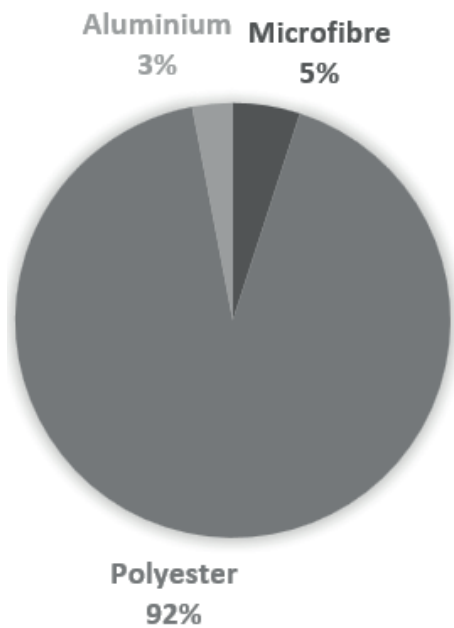

G02 - Écharpe chauffante

Critères	Details	Score
Matériaux éco-responsables	N/A	0
Certification environnementale	N/A	0
Transport	Maritime	2
Packaging recyclé	N/A	0
Audit social	BSCI/SEDEX/TÜV	4
Pays d'origine	Chine	0
Fin de vie	Recyclable à plus de 50%	5
Marquage éco-responsable	Gravure laser	5
		Total 16/40
Eco-transport par train	6,5x moins polluant que le bateau, 25x moins que l'avion	5
		Total 21/40