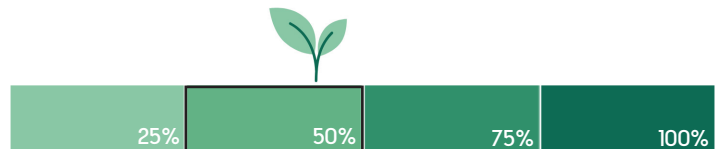

G02 - Écharpe chauffante

Critères	Details	Score
Matériaux éco-responsables	N/A	0
Certification environnementale	N/A	0
Transport	Maritime	2
Packaging recyclé	N/A	0
Audit social	BSCI/SEDEX/TÜV	4
Pays d'origine	Chine	0
Fin de vie	Recyclable à plus de 50%	5
Marquage éco-responsable	Gravure laser	5
		Total 16/40
Eco-transport par train	6,5x moins polluant que le bateau, 25x moins que l'avion	5
		Total 21/40